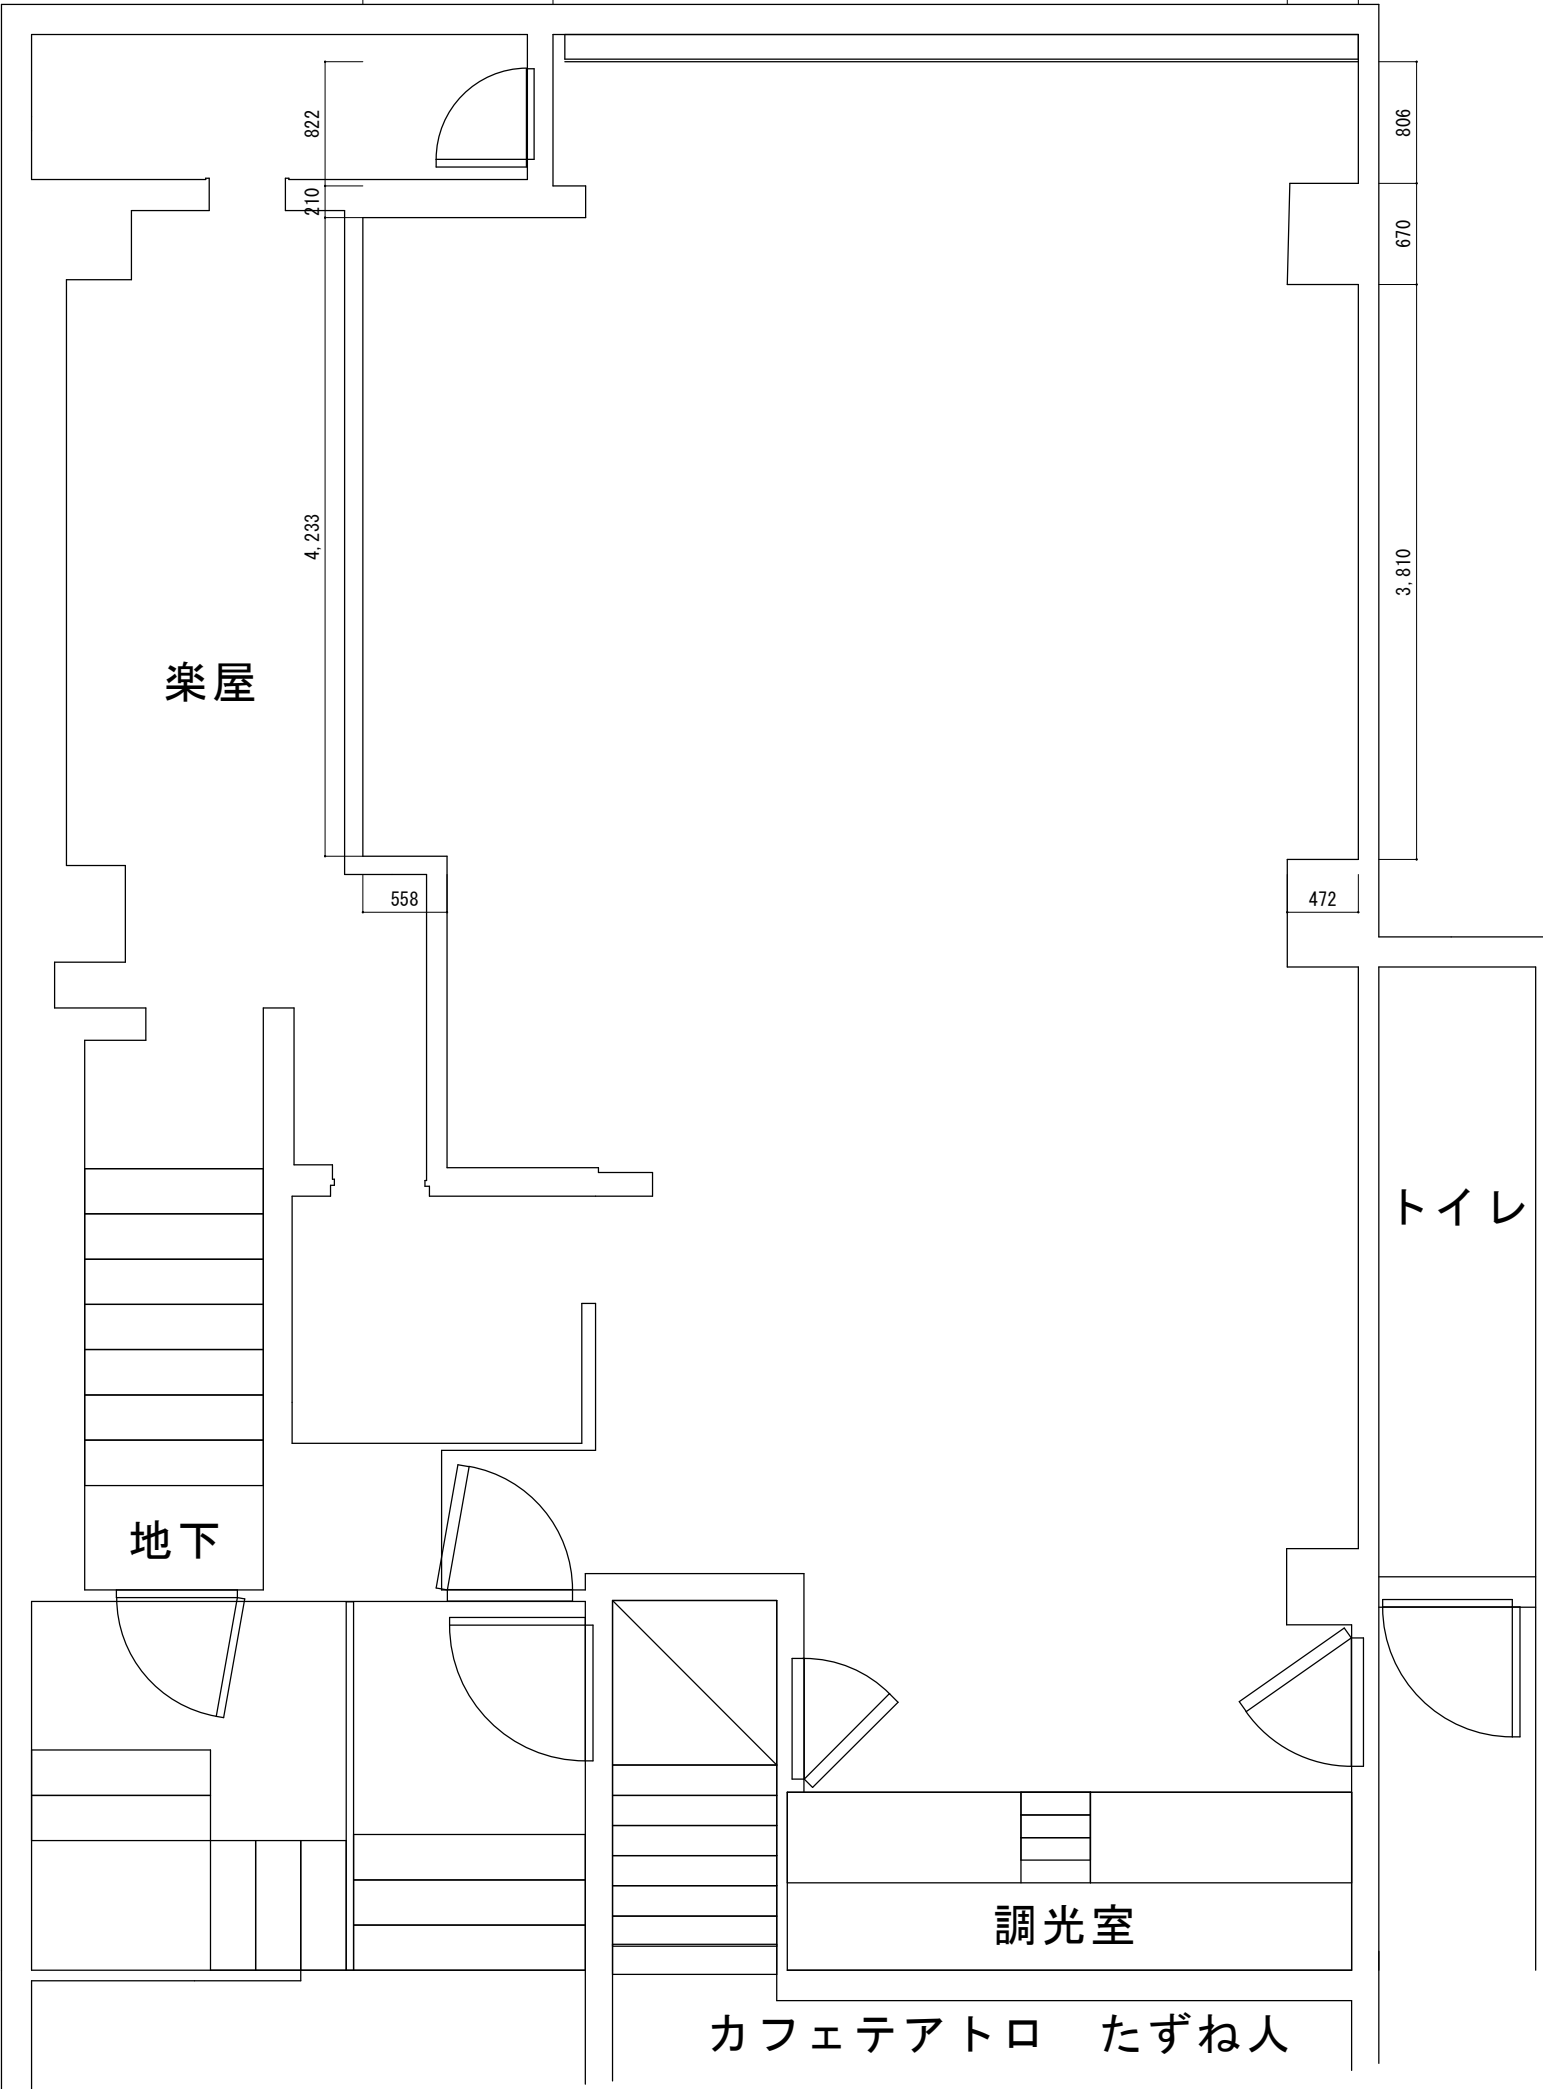

1,261 4,867 472

楽屋

地下

調光室

トイレ

カフェテアトロ たずね人

822

210

4,233

558

472

806

670

3,810